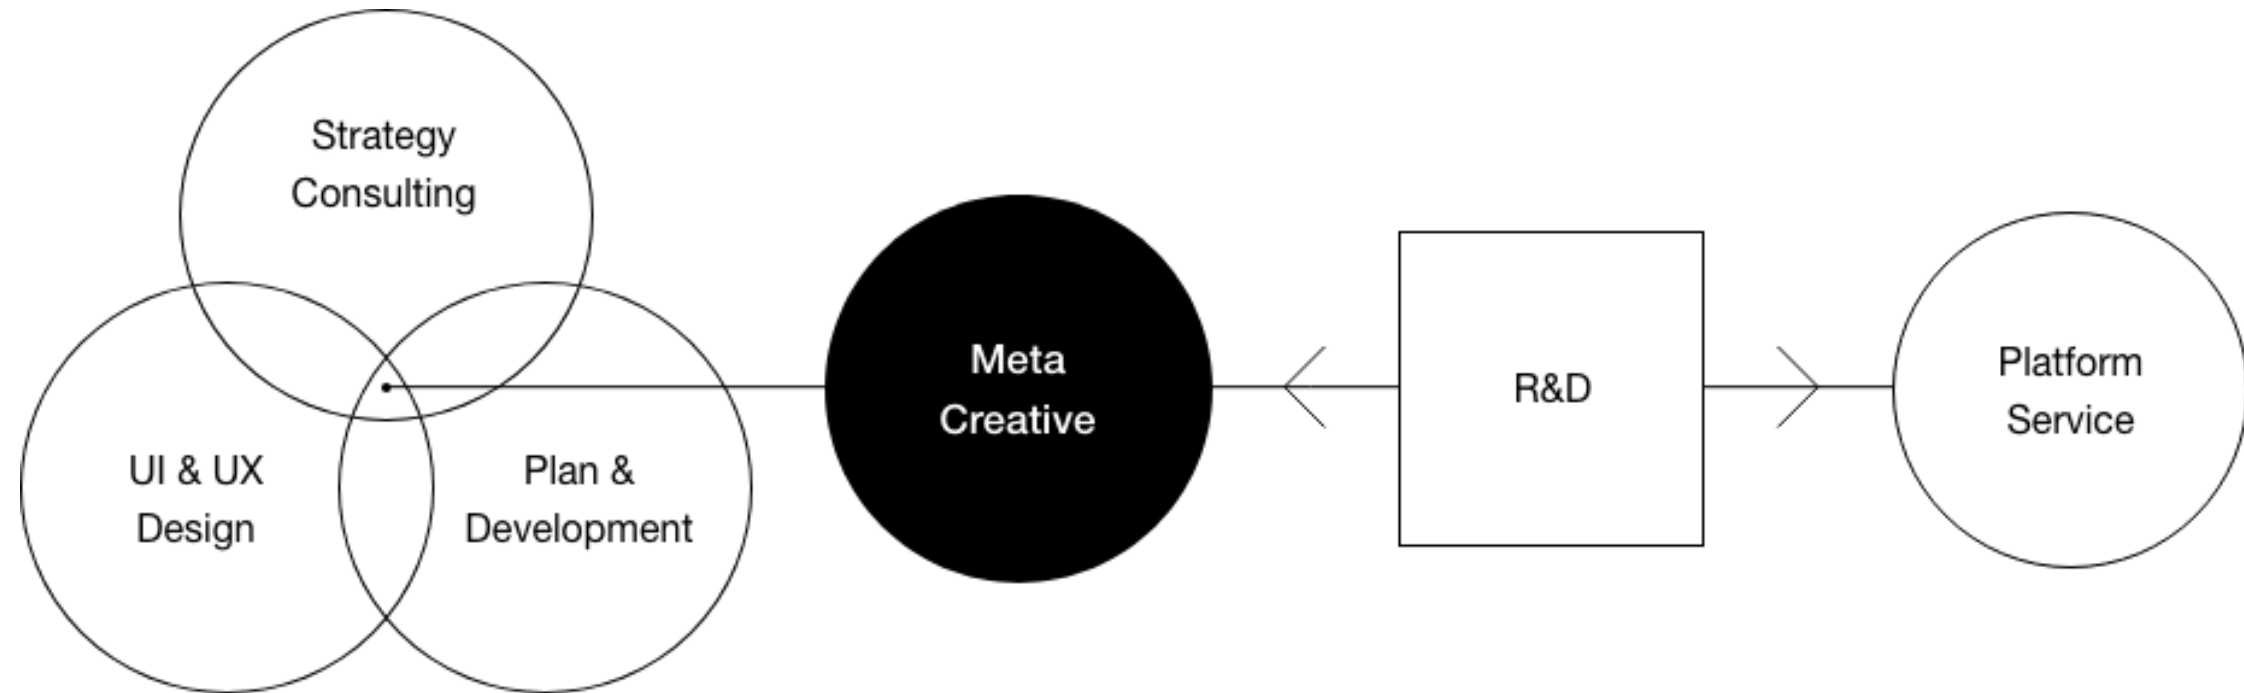

Our Business

전문 웹에이전시로 온라인 서비스 구축에 대한
전문인력과 원스탑 프로세스를 갖추고 있습니다.
전략기획, UI/UX 디자인, CMS 솔루션 & 웹/앱 개발 서비스를 제공합니다.

전략기획 서비스, 온라인 서비스 컨설팅
UX/UI 디자인, WEB/APP 인터페이스 디자인
프론트엔드 개발, CMS기반 솔루션 구축
안정적인 연간 유지보수와 서비스 운영

신규 서비스 개발에 투자하고, 기존사업과 상호 보완적인 업무를
수행 할 수 있는 구조로 이루어져 있습니다.
연구개발을 통하여 자체 기획, 개발한 신규 서비스를 창출하고 독립시켰습니다.

2011 / 메타프레스 : 워드프레스 미디어, 테마제공 플랫폼
2017 / 저스트프로 : 퍼스널 에이전시 협업 플랫폼
2019 / 웰보우 : 위치기반 워터 플랫폼, 친환경 커머스 *2010년 이후 서비스만 기재