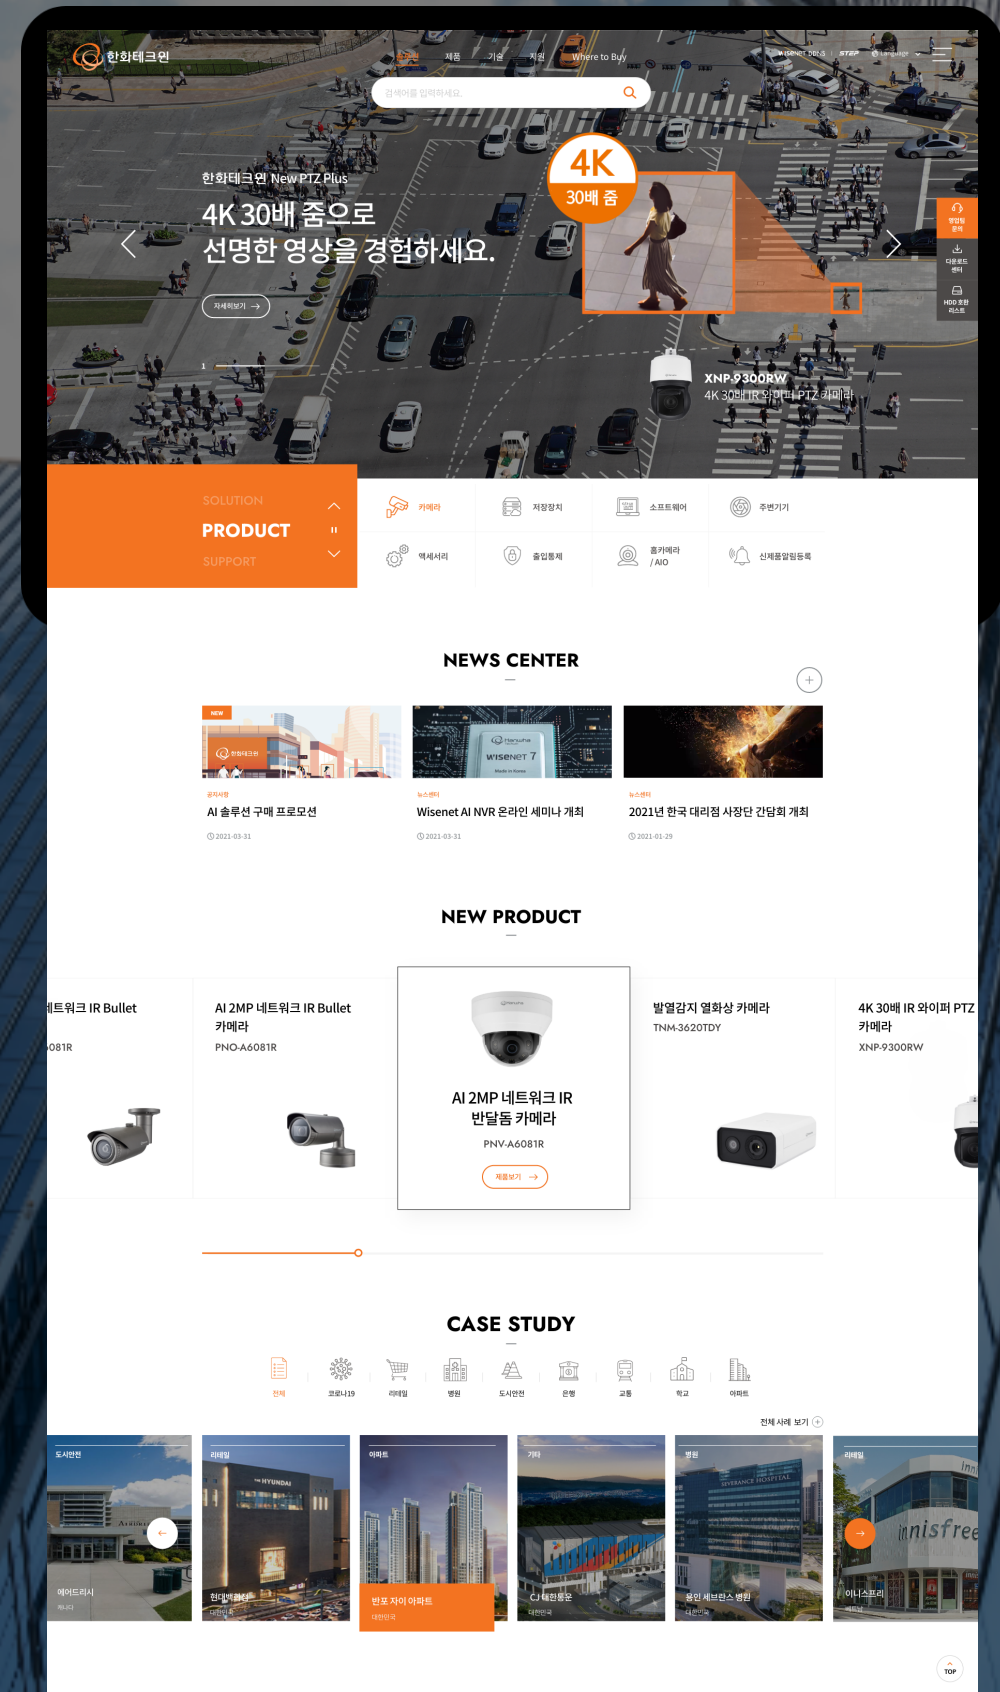

한화테크윈 공식사이트

Date 2021.06 - 2021.09
 Category B2B / 대기업
 Client 한화테크윈
 Website www.hanwha-security.com/ko

웰플 WELLPLE

Date 2021.07 - 2022.03
 Category 서비스
 Client 웰니스플레이그라운드
 Website www.wellple.com

웰니스 여정을 함께하고 싶은
 웰플 파트너를 찾아보세요.