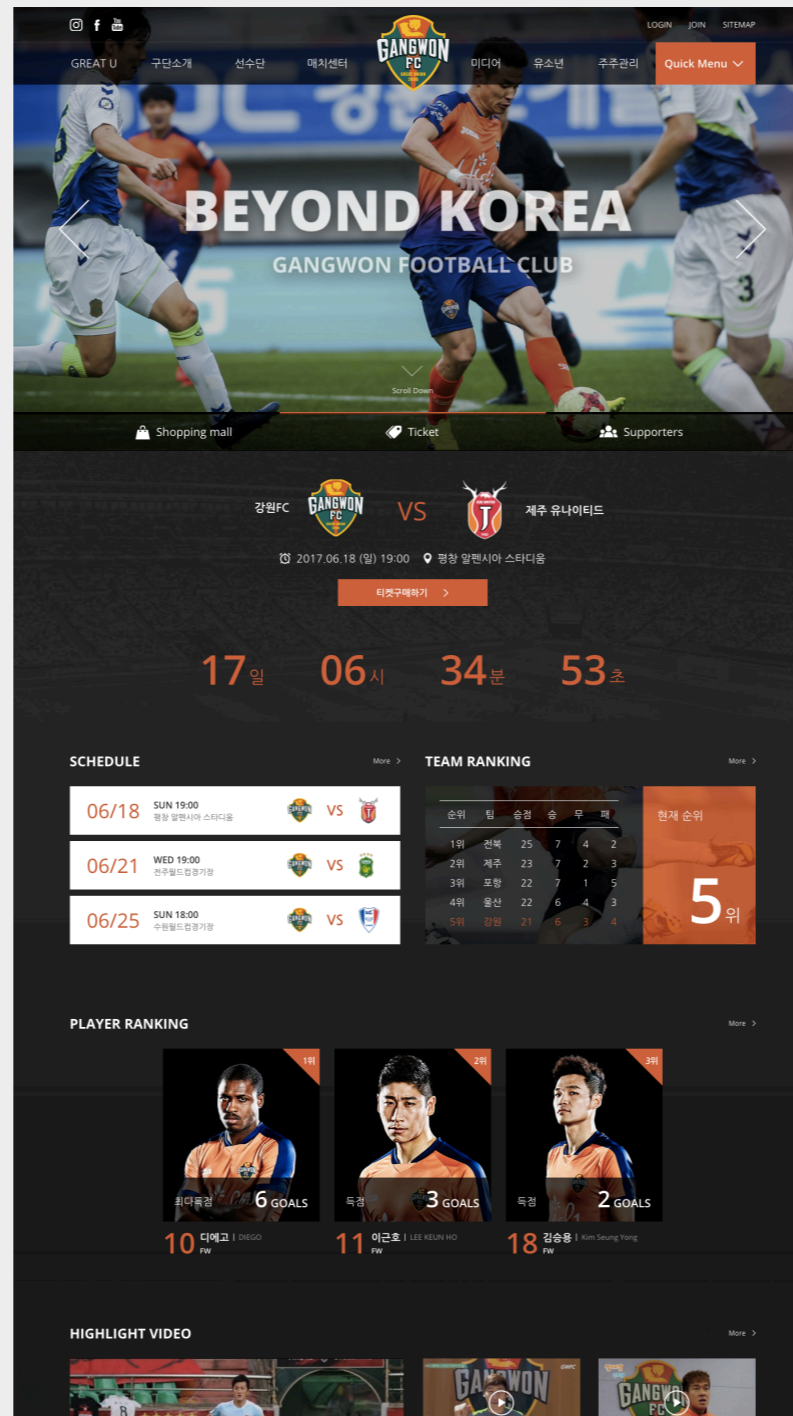

강원FC 공식사이트

http://gangwon-fc.com/

Date | 2016.04~2016.05

Category | 브랜드

Client | 강원FC

구단기록

2017

순위	구단	경기수	승점	승	무	패	득점	실점	득실차
1	전북현대	13	25	7	4	2	17	9	8
2	제주 유나이티드	12	23	7	2	3	24	11	13
3	포항 스틸러스	13	22	7	1	5	21	17	4
4	울산현대	13	22	6	4	3	12	15	-3
5	강원FC	13	21	6	3	4	20	18	2
6	수원삼성	13	20	5	5	3	17	15	2
7	FC 서울	13	17	4	5	4	16	14	2
8	전남 드래곤즈	13	15	5	0	8	23	21	2
9	상주상무	13	15	4	3	6	14	21	-7
10	대구FC	13	12	3	3	7	15	20	-5
11	광주FC	12	11	2	5	5	7	15	-8
12	인천 유나이티드	13	8	1	5	7	12	22	-10

Contact

c@metabrain.com
02. 518. 7770

www.metabrain.com
서울시 강남구 언주로 130길 18, 동인빌딩 2층 (주)메타브레인