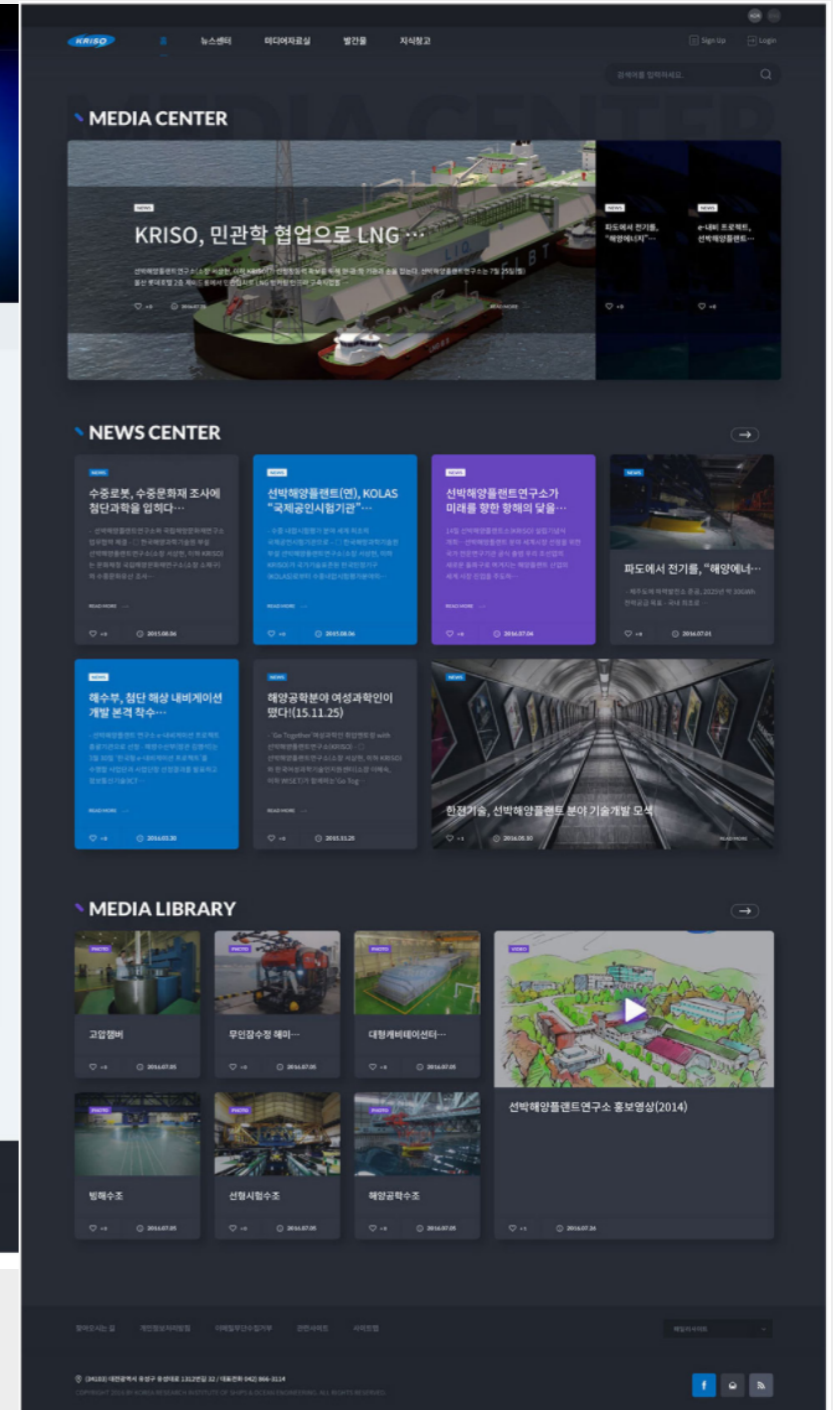

해양플랜트연구소 공식사이트

www.kriso.re.kr

Date | 2016.01~2016.05

Category | 공공기관

Client | 해양플랜트연구소

Contact

c@metabrain.com
02. 518. 7770

www.metabrain.com
서울시 강남구 언주로 130길 18, 동인빌딩 2층 (주)메타브레인