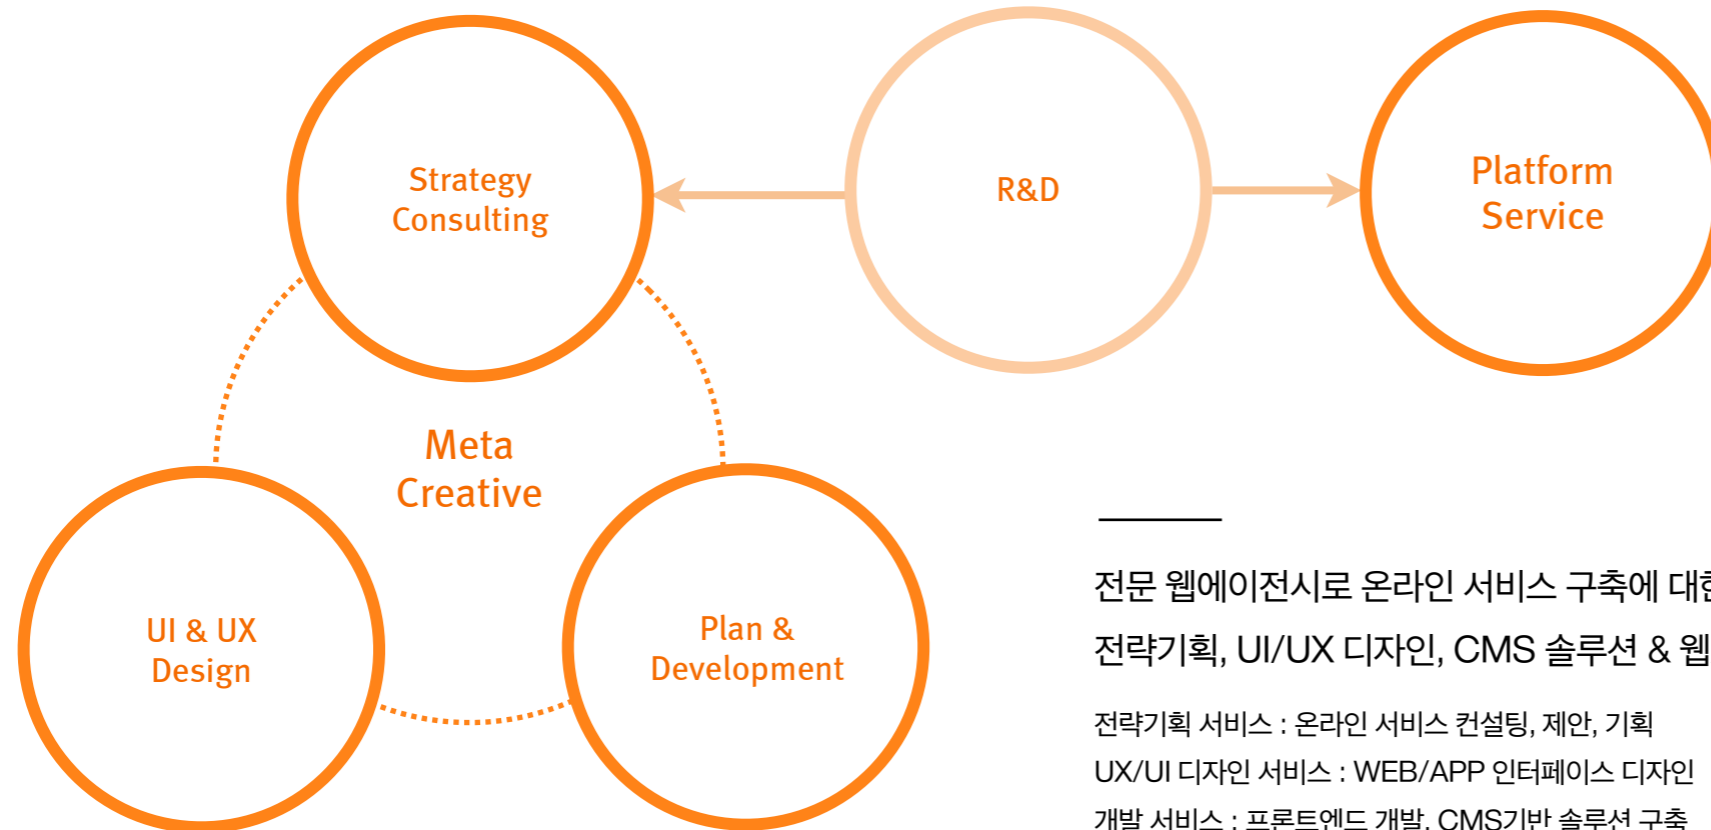

Our Business

전문 웨이전시로 온라인 서비스 구축에 대한 전문인력과 원스탑 프로세스를 갖추고 있습니다. 전략기획, UI/UX 디자인, CMS 솔루션 & 웹/앱 개발을 제공하고 있습니다.

전략기획 서비스 : 온라인 서비스 컨설팅, 제안, 기획
UX/UI 디자인 서비스 : WEB/APP 인터페이스 디자인
개발 서비스 : 프론트엔드 개발, CMS기반 솔루션 구축

신규 서비스 개발에 투자하고, 기존사업과 상호 보완적인 업무를 수행 할 수 있는 구조로 이루어져 있습니다. 연구개발을 통하여 자체 기획, 개발한 신규 서비스를 창출하고 독립시켰습니다.

2011 / 메타프레스 : 워드프레스 미디어, 테마제공 플랫폼
2017 / 저스트프로 : 퍼스널 에이전시 협업 플랫폼
2019 / 웰보우 : 위치기반 워터 플랫폼, 친환경 커머스 *2010년 이후 서비스만 기재