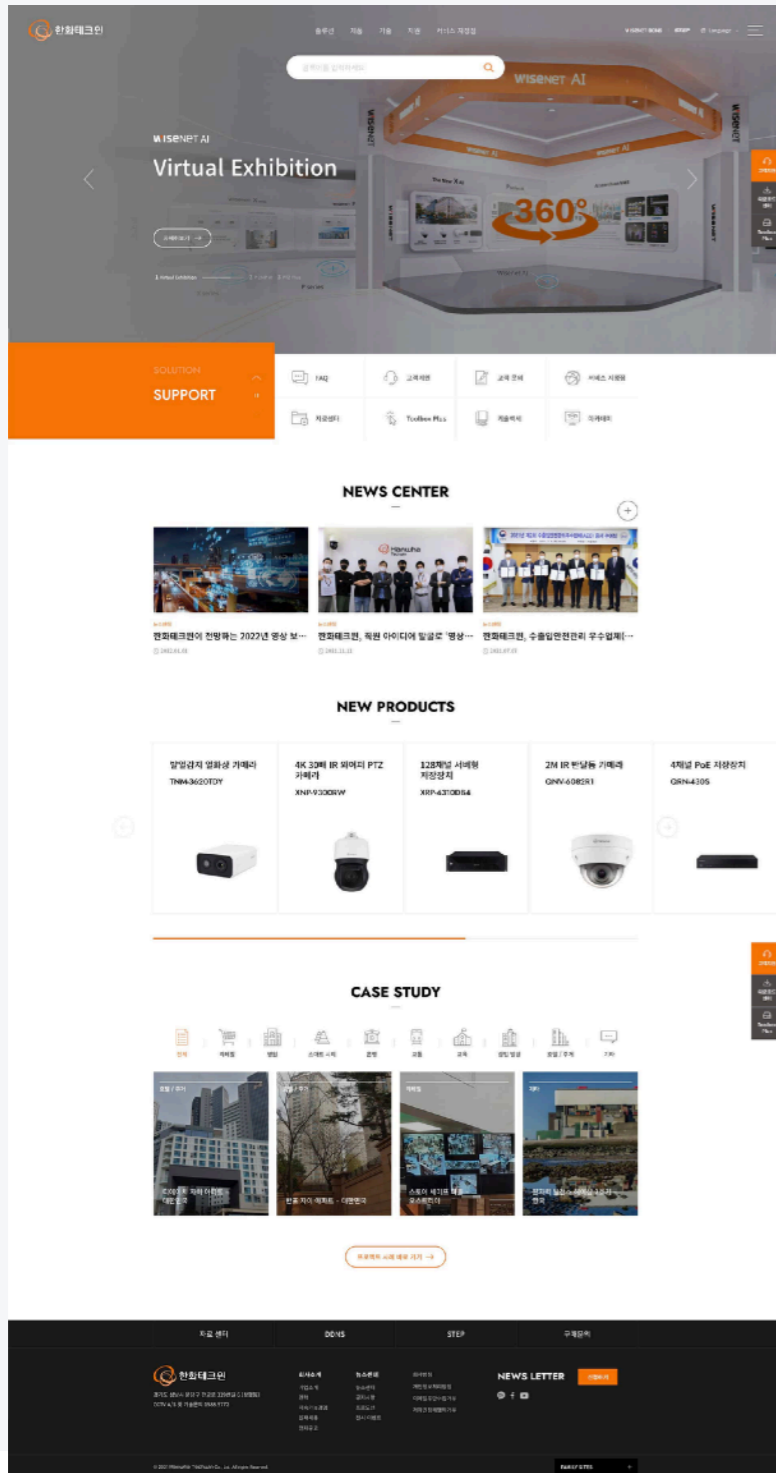

크래프톤 공식사이트
<https://www.krafton.com/>

Date | 2021.06~2021.08

Category | 브랜드, 중견기업

Client | (주)크래프톤

GDWEB DESIGN AWARDS

한화테크윈 공식사이트
<https://hanwha-security.com/>

Date | ~2021.09

Category | 브랜드, 중견기업