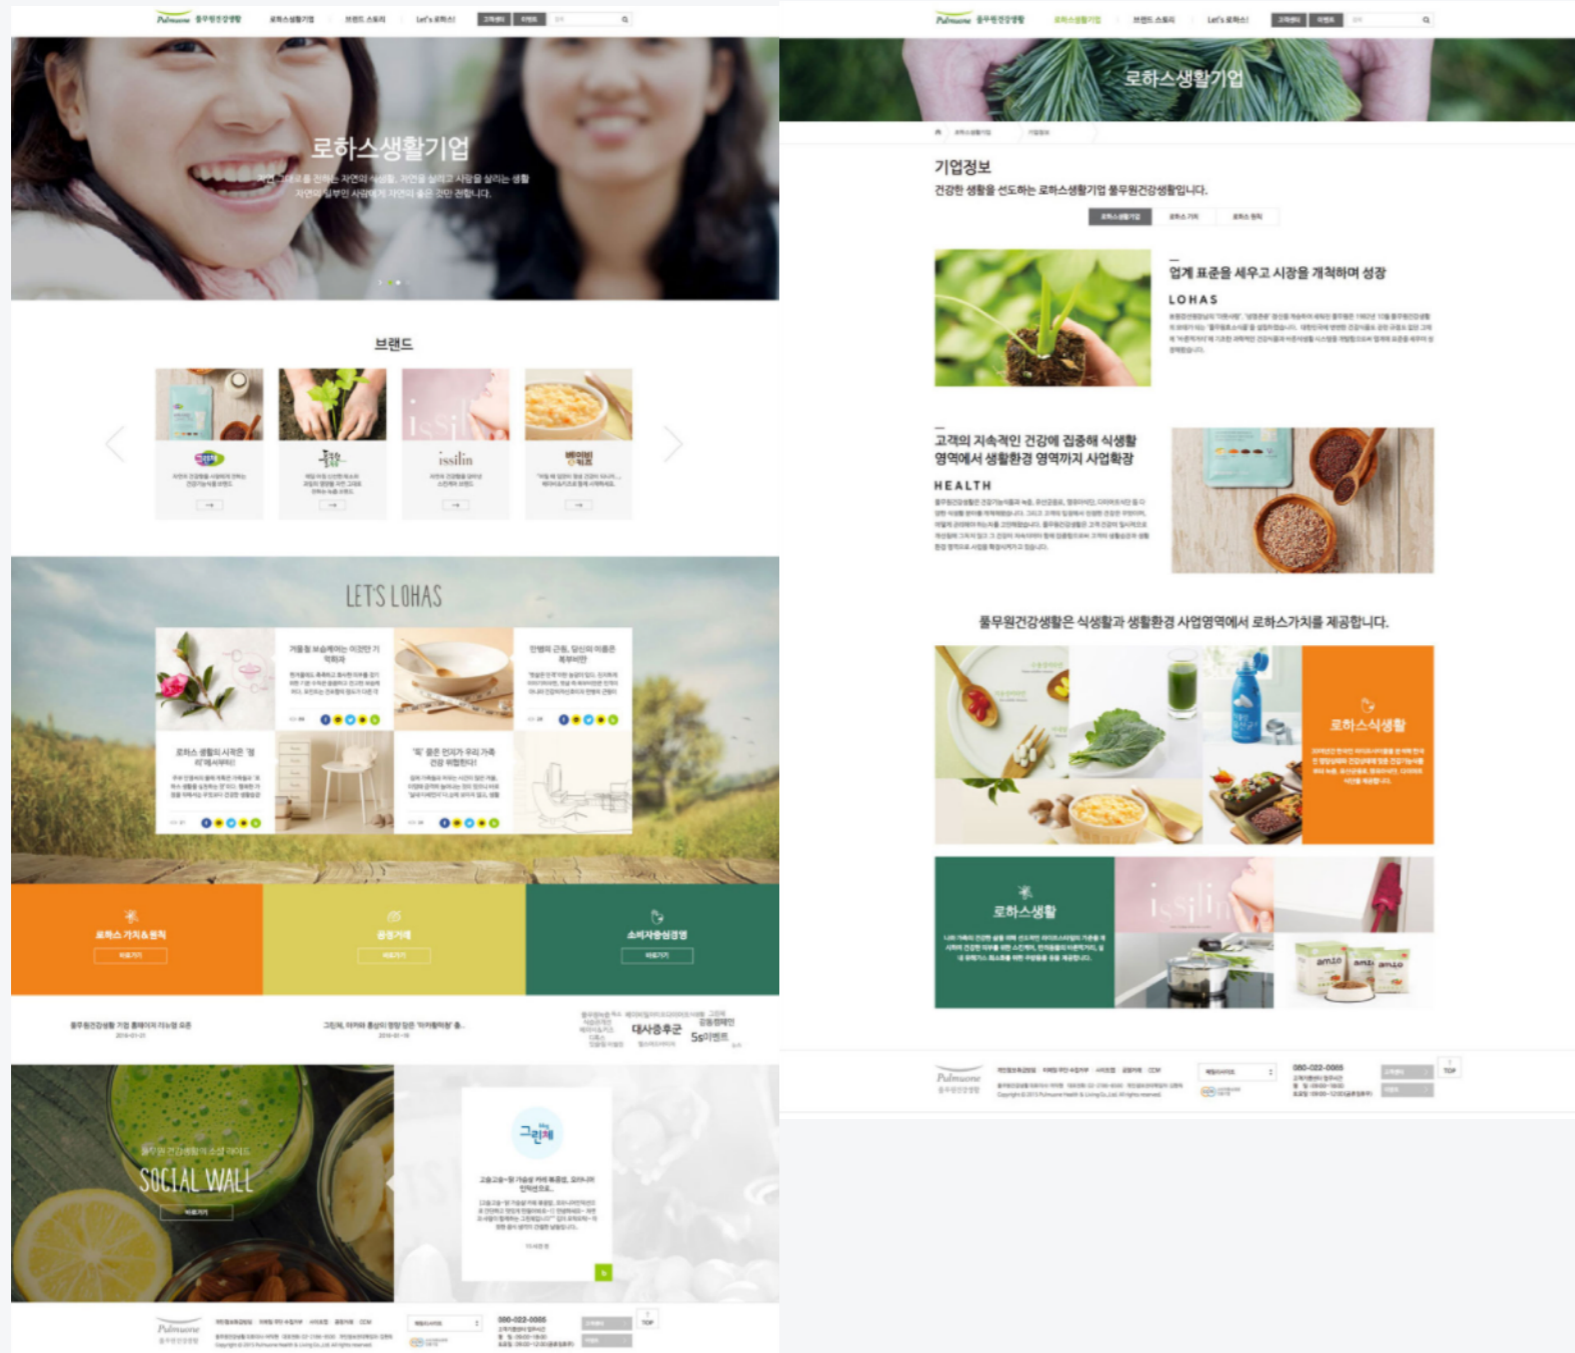

Date | ~2022.02
 Category | 브랜드, 중견기업
 Client | (주)엠비씨

LG전자 미디어 social.lge.co.kr

Date | 2017.04~2017.08
Category | 대기업, 블로그
Client | (주)엘지전자

2017 웹어워드 대상

풀무원 건강생활

<http://health.pulmuone.co.kr/>

Date | 2015.08~2016.01