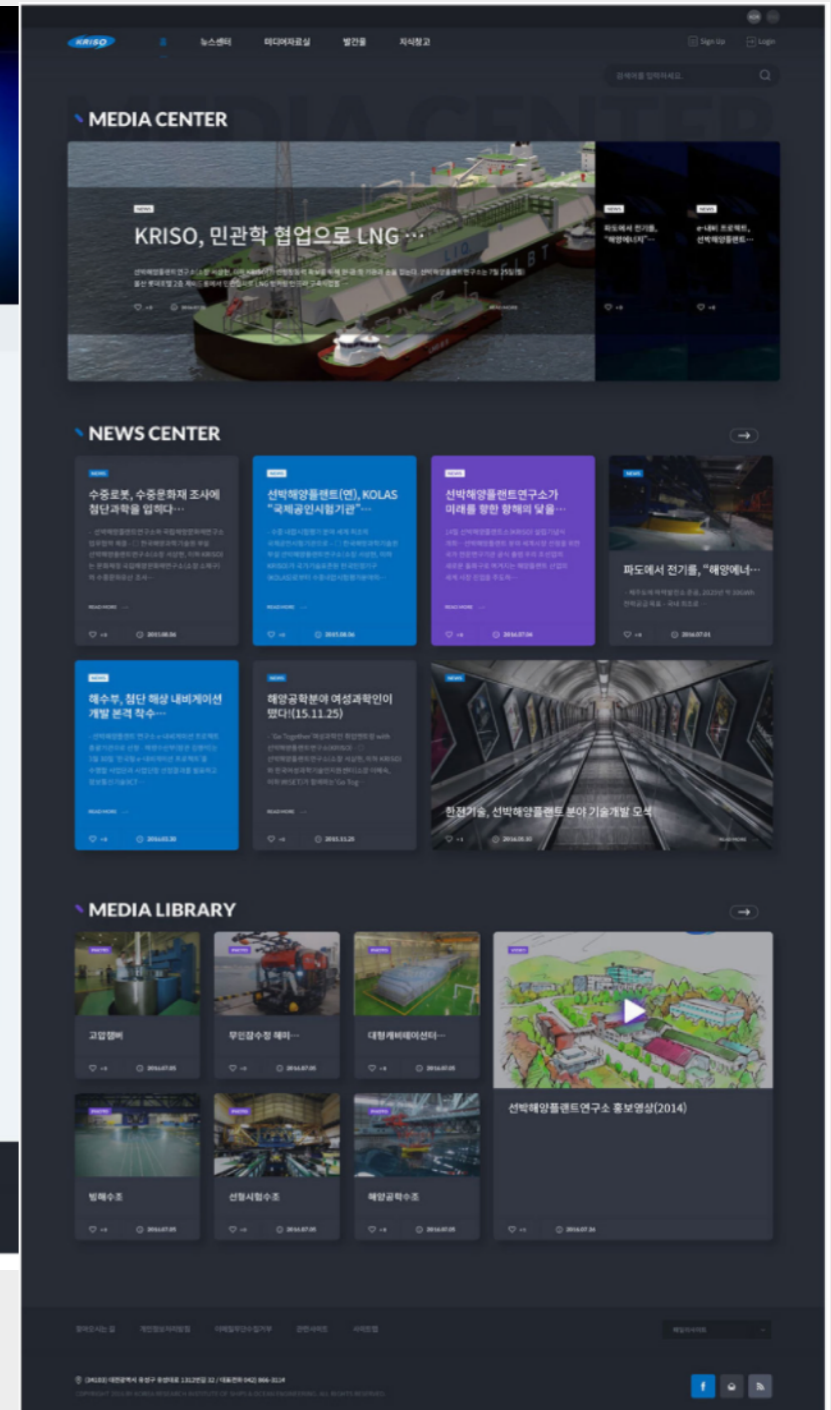

해양플랜트연구소 공식사이트

www.kriso.re.kr

Date | 2016.01~2016.05

Category | 공공기관

Client | 해양플랜트연구소

Contact

c@metabrain.com
02. 518. 7770

www.metabrain.com

서울시 강남구 언주로 130길 18, 동인빌딩 2층 (주)메타브레인