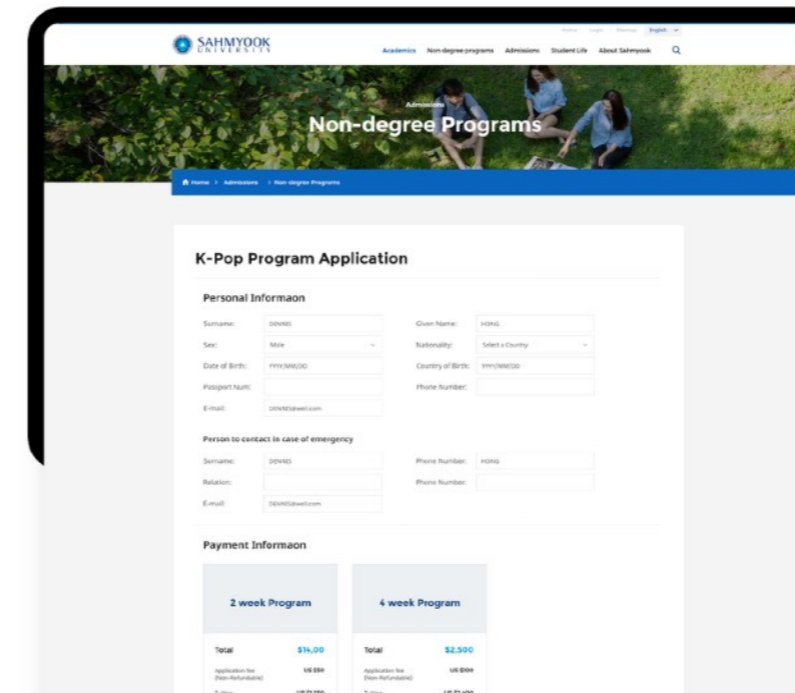

www.metabrain.com

서울시 강남구 언주로 130길 18, 동인빌딩 2층 (주)메타브레인

삼육대 영문 입학 통합 CMS

Date | 2021.01~2021.06

Category | 대학교

Client | 삼육대학교

Contact

c@metabrain.com
02. 518. 7770